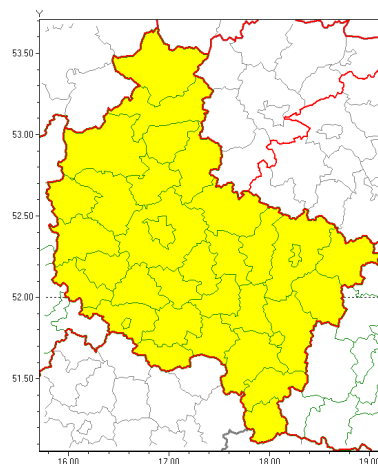

Zasięg ostrzeżeń w województwie

Burze z gradem
2020-08-26 07:08

Silny wiatr
2020-08-26 07:08

WOJEWÓDZTWO WIELKOPOLSKIE
OSTRZEŻENIA METEOROLOGICZNE ZBIORCZO NR 113
WYKAZ OBSZARÓW ZUCIANYCH OSTRZEŻENIAMI
o godz. 07:08 dnia 26.08.2020

Zjawisko/Stopień zagrożenia	Burze z gradem/1
Obszar (w nawiasie numer ostrzeżenia dla powiatu)	powiaty: chodzieski(51), czarnkowsko-trzcianecki(45), gnieźnieński(57), gostyński(50), grodziski(46), jarociński(52), kaliski(65), Kalisz(63), kpiński(62), kołski(66), Konin(64), koniński(64), kocimięcki(48), krotoszyński(55), leszczyński(48), Leszno(48), międzybuzki(41), nowotomyski(45), obornicki(48), ostrowski(64), ostrzeszowski(63), pilski(51), pleszewski(62), Poznań (49), poznański(49), rawicki(52), słupecki(60), szamotulski(45), redziński(51), remski(50), turecki(68), w growiecki(54), wolsztyński(46), wrzesiński(54), złotowski(50)
Ważność	od godz. 13:00 dnia 26.08.2020 do godz. 17:00 dnia 26.08.2020
Prawdopodobieństwo	80%
Przebieg	Prognozuje się wystąpienie miejscami burz z opadami deszczu do 15 mm oraz porywami wiatru do 90 km/h. Lokalnie grad. Na wschodzie regionu istnieje prawdopodobieństwo 30% wystąpienia porywów wiatru do 100 km/h.
SMS	IMGW-PIB OSTRZEŻENIA: BURZE Z GRADEM/1 wielkopolskie (wszystkie powiaty) od 13:00/26.08 do 17:00/26.08.2020 deszcz 15 mm, porywy 90 km/h, lok 100 km/h. Dotyczy powiatów: wszystkie powiaty.
RSO	Woj. wielkopolskie (wszystkie powiaty), IMGW-PIB wydał ostrzeżenie pierwszego stopnia o burzach z gradem
Uwagi	Na wschodzie województwa stopień ostrzeżenia może zostać podniesiony.
Zjawisko/Stopień zagrożenia	Silny wiatr/1