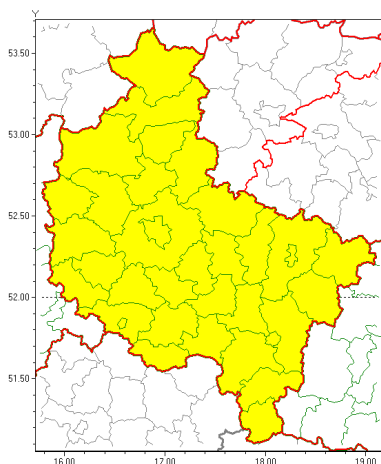

Zasięg ostrzeżeń w województwie

Burze z gradem
2020-08-26 07:08

Silny wiatr
2020-08-26 07:08

WOJEWÓDZTWO WIELKOPOLSKIE
OSTRZEŻENIA METEOROLOGICZNE ZBIORCZO NR 113
WYKAZ OBSZARÓW ZUCIANYCH OSTRZEŻENIAMI
o godz. 07:08 dnia 26.08.2020

Zjawisko/Stopień zagrożenia	Burze z gradem/1
Obszar (w nawiasie numer ostrzeżenia dla powiatu)	powiaty: chodzieski(51), czarnkowsko-trzcianecki(45), gnieźnieński(57), gostyński(50), grodziski(46), jarociński(52), kaliski(65), Kalisz(63), kpiński(62), kołski(66), Konin(64), koniński(64), kocimięcki(48), krotoszyński(55), leszczyński(48), Leszno(48), międzybuzki(41), nowotomyski(45), obornicki(48), ostrowski(64), ostrzeszowski(63), pilski(51), pleszewski(62), Poznań (49), poznański(49), rawicki(52), słupecki(60), szamotulski(45), redziński(51), remski(50), turecki(68), w growiecki(54), wolsztyński(46), wrzesiński(54), złotowski(50)
Ważność	od godz. 13:00 dnia 26.08.2020 do godz. 17:00 dnia 26.08.2020
Prawdopodobieństwo	80%
Przebieg	Prognozuje się wystąpienie miejscami burz z opadami deszczu do 15 mm oraz porywami wiatru do 90 km/h. Lokalnie grad. Na wschodzie regionu istnieje prawdopodobieństwo 30% wystąpienia porywów wiatru do 100 km/h.
SMS	IMGW-PIB OSTRZEŻENIA: BURZE Z GRADEM/1 wielkopolskie (wszystkie powiaty) od 13:00/26.08 do 17:00/26.08.2020 deszcz 15 mm, porywy 90 km/h, lok 100 km/h. Dotyczy powiatów: wszystkie powiaty.
RSO	Woj. wielkopolskie (wszystkie powiaty), IMGW-PIB wydał ostrzeżenie pierwszego stopnia o burzach z gradem
Uwagi	Na wschodzie województwa stopień ostrzeżenia może zostać podniesiony.
Zjawisko/Stopień zagrożenia	Silny wiatr/1