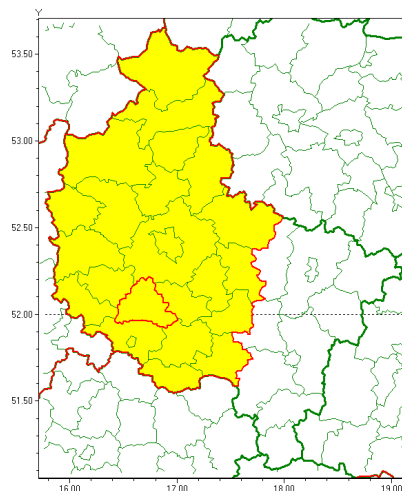

### Zasięg ostrzeżenia w województwie

Silny wiatr

### Ostrzeżenie meteorologiczne Nr 66

|   |  |
|---|--|
| <b>Nazwa biura</b>                                | IMGW-PIB Meteorological Forecast Centre, Poznan Team   |
| <b>Zjawisko/stopień zagrożenia</b>                | Silny wiatr/ 1   |
| <b>Obszar</b>                                     | województwo wielkopolskie <b>powiat kościański</b>   |
| <b>Ważność</b>                                    | od godz. 12:00 dnia 17.08.2021 do godz. 20:00 dnia 17.08.2021  |
| <b>Przebieg</b>                                   | Prognozuje się wystąpienie silnego wiatru o średniej prędkości od 30 km/h do 40 km/h, w porywach do 80 km/h, z zachodu i południowego-zachodu. |
| <b>Prawdopodobieństwo wystąpienia zjawiska(%)</b> | 80%  |
| <b>Uwagi</b>                                      | Brak.  |
| <b>Dyrektor synoptyk IMGW-PIB</b>                 | Lech Buchert   |
| <b>Godzina i data wydania</b>                     | godz. 23:14 dnia 16.08.2021  |
| <b>SMS</b>  | IMGW-PIB OSTRZEŻENIE: WIATR/1 wielkopolskie/kościański od 12:00/17.08 do 20:00/17.08.2021 prędkość do 40 km/h, porywy do 80 km/h, W i SW.      |