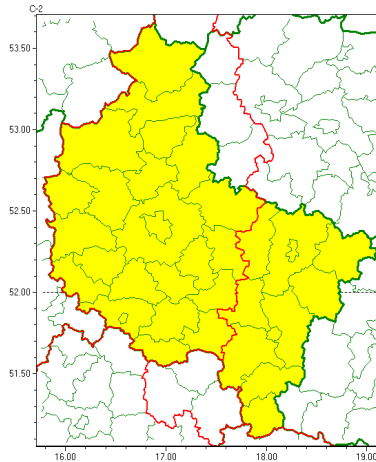

Zasięg ostrzeżeń w województwie

Burze z gradem  
2022-08-23 08:57

**WOJEWÓDZTWO WIELKOPOLSKIE**  
**OSTRZEŻENIA METEOROLOGICZNE ZBIORCZO NR 153**  
**WYKAZ OBOWIĄZUJĄCYCH OSTRZEŻEŃ**  
**o godz. 08:57 dnia 23.08.2022**

<b>Zjawisko/Stopień zagrożenia</b>	Burze z gradem/1
<b>Obszar (w nawiasie numer ostrzeżenia dla powiatu)</b>	powiaty: chodzieski(59), czarnkowsko-trzcianecki(54), gnieźnieński(59), gostyński(54), grodziski(51), jarociński(61), kościański(54), krotoszyński(58), leszczyński(55), Leszno(55), międzybuzki(49), nowotomyski(50), obornicki(55), pilski(62), Poznań (56), poznański(56), rawicki(56), szamotulski(53), średzki(56), remski(56), w groduński(62), wolsztyński(51), wrzesiński(59), złotowski(62)
<b>Ważność</b>	od godz. 12:00 dnia 23.08.2022 do godz. 24:00 dnia 23.08.2022
<b>Prawdopodobieństwo</b>	80%
<b>Przebieg</b>	Prognozowane są burze, którym miejscami będą towarzyszyły silne opady deszczu od 20 mm do 35 mm oraz porywy wiatru do 70 km/h, punktowo do 80 km/h. Miejscami grad.
<b>SMS</b>	IMGW-PIB OSTRZEŻEGA: BURZE Z GRADEM/1 wielkopolskie (24 powiatów) od 12:00/23.08 do 24:00/23.08.2022 deszcz 35 mm, grad, porywy 80 km/h. Dotyczy powiatów: chodzieski, czarnkowsko-trzcianecki, gnieźnieński, gostyński, grodziski, jarociński, kościański, krotoszyński, leszczyński, Leszno, międzybuzki, nowotomyski, obornicki, pilski, Poznań, poznański, rawicki, szamotulski, średzki, remski, w groduński, wolsztyński, wrzesiński i złotowski.
<b>RSO</b>	Woj. wielkopolskie (24 powiatów), IMGW-PIB wydał ostrzeżenie pierwszego stopnia o burzach z gradem
<b>Uwagi</b>	Brak.
<b>Zjawisko/Stopień zagrożenia</b>	Burze z gradem/1