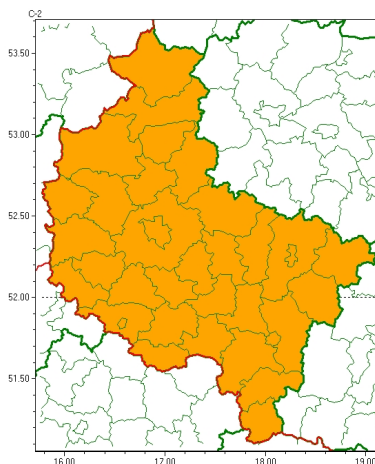

Zasięg ostrzeżeń w województwie

Burze z gradem
2023-07-04 22:43

WOJEWÓDZTWO WIELKOPOLSKIE
OSTRZEŻENIA METEOROLOGICZNE ZBIORCZO NR 100
WYKAZ OBYWÓW ZUJACYCH OSTRZEŻENIE
o godz. 22:43 dnia 04.07.2023

Zjawisko/Stopień zagrożenia	Burze z gradem/2
Obszar (w nawiasie numer ostrzeżenia dla powiatu)	powiaty: chodzieski(40), czarnkowsko-trzcianecki(40), gnieźnieński(40), gostyński(38), grodziski(39), jarociński(39), kaliski(39), Kalisz(40), kpiński(38), kolski(38), Konin(38), koniński(38), kociański(39), krotoszyński(41), leszczyński(40), Leszno(40), międzybuzki(37), nowotomyski(39), obornicki(37), ostrowski(41), ostrzeszowski(38), pilski(41), pleszewski(39), Poznań (38), poznański(39), rawicki(38), słupecki(37), szamotulski(38), redzki(39), remski(39), turecki(38), wargoniecki(37), wolsztyński(39), wrzesiński(39), złotowski(43)
Ważność	od godz. 13:00 dnia 05.07.2023 do godz. 22:00 dnia 05.07.2023
Prawdopodobieństwo	80%
Przebieg	Prognozowane są burze, którym miejscami będą towarzyszyć silne opady deszczu od 20 mm do 35 mm, oraz porywy wiatru do 90 km/h, lokalnie możliwe porywy do 100 km/h. Miejscami grad.
SMS	IMGW-PIB OSTRZEŻENIA: BURZE Z GRADEM/2 wielkopolskie (wszystkie powiaty) od 13:00/05.07 do 22:00/05.07.2023 deszcz 35 mm, grad, porywy 100 km/h. Dotyczy powiatów: wszystkie powiaty.
RSO	Woj. wielkopolskie (wszystkie powiaty), IMGW-PIB wydał ostrzeżenie drugiego stopnia o burzach z gradem
Uwagi	Brak.