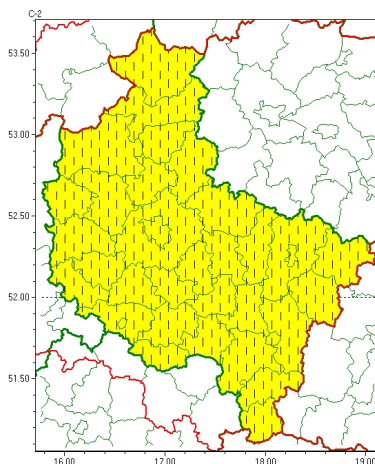

### Zasięg ostrzeżeń w województwie

Burze  
2024-04-16 14:21

## WOJEWÓDZTWO WIELKOPOLSKIE OSTRZEŻENIA METEOROLOGICZNE ZBIORCZO NR 63 WYKAZ OBOWIAZUJĄCYCH OSTRZEŻEŃ o godz. 14:21 dnia 16.04.2024

Zjawisko/Stopień zagrożenia	Burze/1 ZMIANA
Obszar (w nawiasie numer ostrzeżenia dla powiatu)	powiaty: chodzieski(22), czarnkowsko-trzcianecki(22), gnieźnieński(21), gostyński(20), grodziski(22), jarociński(20), kaliski(23), Kalisz(21), kpiński(21), kolski(23), Konin(22), koniński(22), kociański(21), krotoszyński(20), leszczyński(21), Leszno(21), międzybuzki(21), nowotomyski(21), obornicki(22), ostrowski(20), ostrzeszowski(20), pilski(23), pleszewski(21), Poznań(22), poznański(22), rawicki(20), słupecki(21), szamotulski(22), redzki(20), remski(20), turecki(24), wgrowiecki(22), wolsztyński(21), wrzesiński(19), złotowski(26)
Ważność	od godz. 14:21 dnia 16.04.2024 do godz. 18:00 dnia 16.04.2024
Prawdopodobieństwo	75%
Przebieg	Nadal punktowo prognozowane są burze, którym mogą towarzyszyć opady deszczu do około 10 mm oraz porywy wiatru do 75 km/h. Możliwy drobny grad.
SMS	IMGW-PIB OSTRZEŻENIA: BURZE/1 wielkopolskie (wszystkie powiaty) od 14:21/16.04 do 18:00/16.04.2024 deszcz 10 mm, porywy 75 km/h. Dotyczy powiatów: wszystkie powiaty.
RSO	Woj. wielkopolskie (wszystkie powiaty), IMGW-PIB wydał ostrzeżenie pierwszego stopnia o burzach
Uwagi	Przedłużenie ważności ostrzeżenia.